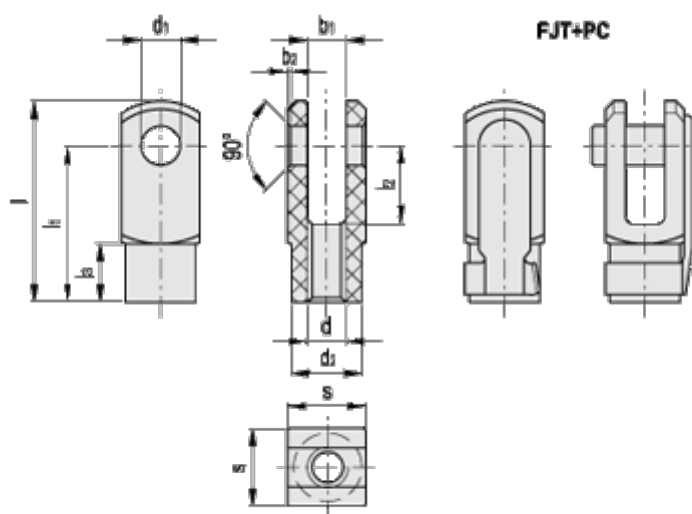

Varenummer: 2308470221
Beskrivelse: Kunststof gaffelstykke 470221
FJT-M10+PC

Mål

b_1	= 10	l_3	= 15.0
b_2	= 0.5	s	= 20
d_1	= 10	Størrelse	= G 10 x 20
d_2	= 18		
d H6	= M10		
l	= 52		
l_1	= 40		
l_2	= 20		